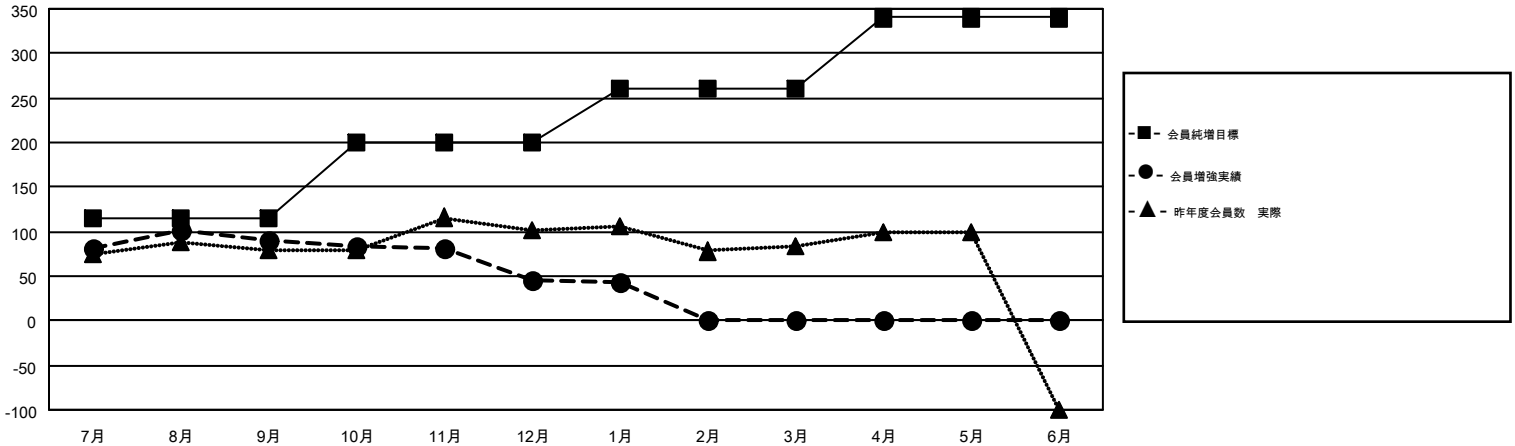

GMT MONTHLY MEMBERSHIP PROGRESS REPORT

Results as of: 1/31/2019

Multiple District 331

LOCATION: JAPAN

GMT: MASAYOSHI MARUYAMA, YASUHISA NAKAMURA

GMT会則地域 5

クラブ				名			
結果 : 2018-2019				結果 : 2018-2019			
四半期	新クラブ目標	新クラブ	解散クラブ	四半期	会員純増目標	会員増強実績	退会者(転籍を含む)実際
7月/8月/9月	1	0	0	7月/8月/9月	115	203	105
10月/11月/12月	0	0	1	10月/11月/12月	85	79	119
1月/2月/3月	0	0	0	1月/2月/3月	60	32	33
4月/5月/6月	2	0	0	4月/5月/6月	80	0	0

新クラブ目標及び実績累計

会員目標及び実績累計

解散クラブ: 1	126 CLUBS OF 204 一名以上の新会員を登録	<table style="width: 100%; border-collapse: collapse;"> <tr> <td style="width: 20%;">男女別</td> <td></td> </tr> <tr> <td>男性</td> <td style="text-align: right;">5,753 (80.16%)</td> </tr> <tr> <td>女性</td> <td style="text-align: right;">1,424 (19.84%)</td> </tr> </table>	男女別		男性	5,753 (80.16%)	女性	1,424 (19.84%)								
男女別																
男性	5,753 (80.16%)															
女性	1,424 (19.84%)															
<table style="width: 100%; border-collapse: collapse;"> <tr> <td style="width: 20%;">退会者</td> <td></td> </tr> <tr> <td>物故会員</td> <td style="text-align: right;">43</td> </tr> <tr> <td>クラブ解散</td> <td style="text-align: right;">13</td> </tr> <tr> <td>その他</td> <td style="text-align: right;">201</td> </tr> <tr> <td>合計</td> <td style="text-align: right;">257</td> </tr> </table>	退会者		物故会員	43	クラブ解散	13	その他	201	合計	257	会員累計データを見るには、ここをクリック	<table style="width: 100%; border-collapse: collapse;"> <tr> <td style="width: 20%;">世帯主/家族会員合計</td> <td style="text-align: right;">2,260</td> </tr> <tr> <td>国際会費半額の家族会員</td> <td style="text-align: right;">1,214</td> </tr> </table>	世帯主/家族会員合計	2,260	国際会費半額の家族会員	1,214
退会者																
物故会員	43															
クラブ解散	13															
その他	201															
合計	257															
世帯主/家族会員合計	2,260															
国際会費半額の家族会員	1,214															