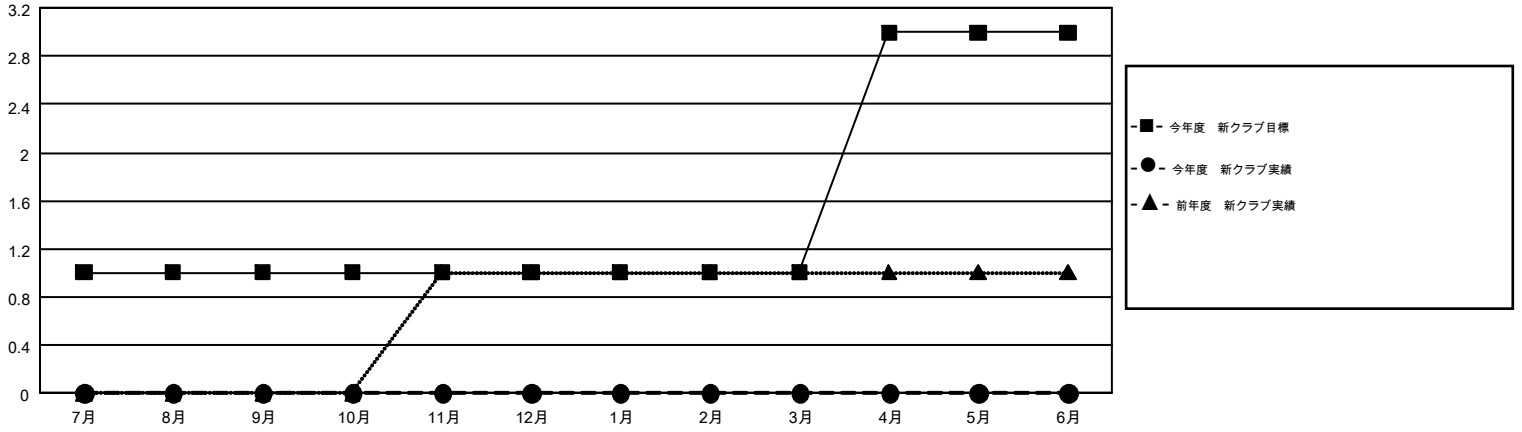

GMT MONTHLY MEMBERSHIP PROGRESS REPORT

Results as of: 1/31/2019

Multiple District 331

LOCATION: JAPAN

GMT: MASAYOSHI MARUYAMA, YASUHISA NAKAMURA

GMT会則地域 5

クラブ				名			
結果 : 2018-2019				結果 : 2018-2019			
四半期	新クラブ目標	新クラブ	解散クラブ	四半期	会員純増目標	会員増強実績	退会者(転籍を含む)実際
7月/8月/9月	1	0	0	7月/8月/9月	115	203	105
10月/11月/12月	0	0	1	10月/11月/12月	85	79	119
1月/2月/3月	0	0	0	1月/2月/3月	60	32	33
4月/5月/6月	2	0	0	4月/5月/6月	80	0	0

新クラブ目標及び実績累計

会員目標及び実績累計

解散クラブ: 1	126 CLUBS OF 204 一名以上の新会員を登録	<table style="width: 100%; border-collapse: collapse;"> <tr> <td style="width: 20%;">男女別</td> <td></td> </tr> <tr> <td>男性</td> <td style="text-align: right;">5,753 (80.16%)</td> </tr> <tr> <td>女性</td> <td style="text-align: right;">1,424 (19.84%)</td> </tr> </table>	男女別		男性	5,753 (80.16%)	女性	1,424 (19.84%)								
男女別																
男性	5,753 (80.16%)															
女性	1,424 (19.84%)															
<table style="width: 100%; border-collapse: collapse;"> <tr> <td style="width: 20%;">退会者</td> <td></td> </tr> <tr> <td>物故会員</td> <td style="text-align: right;">43</td> </tr> <tr> <td>クラブ解散</td> <td style="text-align: right;">13</td> </tr> <tr> <td>その他</td> <td style="text-align: right;">201</td> </tr> <tr> <td>合計</td> <td style="text-align: right;">257</td> </tr> </table>	退会者		物故会員	43	クラブ解散	13	その他	201	合計	257	会員累計データを見るには、ここをクリック	<table style="width: 100%; border-collapse: collapse;"> <tr> <td style="width: 20%;">世帯主/家族会員合計</td> <td style="text-align: right;">2,260</td> </tr> <tr> <td>国際会費半額の家族会員</td> <td style="text-align: right;">1,214</td> </tr> </table>	世帯主/家族会員合計	2,260	国際会費半額の家族会員	1,214
退会者																
物故会員	43															
クラブ解散	13															
その他	201															
合計	257															
世帯主/家族会員合計	2,260															
国際会費半額の家族会員	1,214															